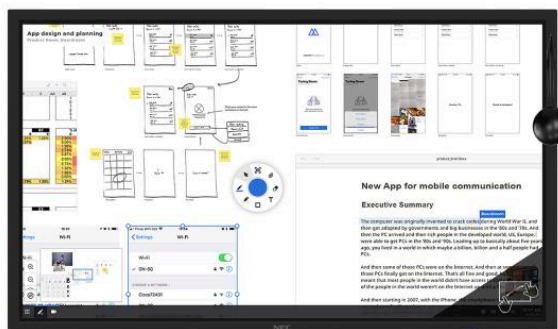

MultiSync® C981Q SST (ShadowSense) LCD 98" Ultra-High Definition Large Format Touch Display

Fiche produit

Offrez à votre salle de réunion une nouvelle touche brillante

Rehaussez les performances de vos réunions et conférences grâce à une résolution UHD saisissante. Bénéficiez d'une qualité et d'une fiabilité haut de gamme pour des coûts totaux de possession minimes mais des cycles de vie prolongés.

Grâce à la technologie ShadowSense™, vous êtes libre d'ouvrir les persiennes et de laisser la lumière naturelle enrichir votre réunion – même sous la lumière directe du soleil, l'interface tactile précise œuvre à la perfection sans contacts fantômes. Tout à la fois, le revêtement anti-éblouissement minimise les réflexions désagréables et contribue à éliminer les traces de doigt gênantes sur la surface tactile. Le design du cadre tactile confère un stylisme moderne aux écrans tactiles ShadowSense™ alors que le stylo de précision parachève l'expérience d'écriture pour l'utilisateur. Il suffit d'ajouter le logiciel Mosaic Canvas pour les capacités de tableau blanc et de dessin afin d'engendrer la solution parfaite pour vos réunions interactives. En ajoutant un PC enfichable OPS, une barre de son NEC et une caméra écran large Huddly Go, votre solution de réunion collaborative est idéalement prête à booster la créativité et l'efficacité de vos salles de réunion.

Tous les affichages tactiles NEC SST bénéficient d'un kit stylo et effaceur NEC SST.

Avantages

Intégration tactile parfaite – Travaillez main dans la main avec des applications multi-points de contact tout en utilisant les 10 points de contact de la technologie ShadowSense™ en collaborant en temps réel.